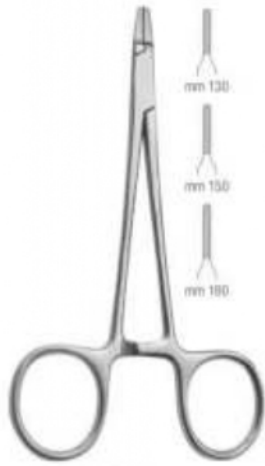

DE-1385
Crile-Wood
150mm
curved

NEEDLE HOLDERS

- Иглодержатели
- Porte-aiguilles
- Nadelhalter

- Голкотримачи
- Porta-agujas
- اصحاب ابرة

Ryder
DE-1386 130mm
DE-1387 150mm
DE-1388 180mm

DE-1389
Halsey
130mm