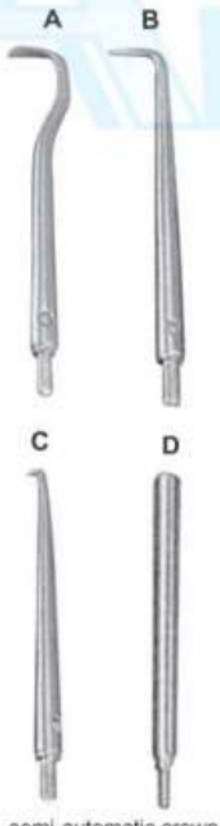

DE-1550
Universal
Fig. 0

Manual Crown Removers
Handle with 3 tips **DE-1551**
Only 3 tips **DE-1552 to DE-1554**

DE-1552 **DE-1553**

DE-1554

Manual Crown Removers
Handle with 3 tips **DE-1555**
Only 3 tips **DE-1556 to DE-1558**

DE-1556 **DE-1557**

DE-1558

DE-1559
Manual Crown
Remover

DE-1560
Manual Crown Remover

DE-1561
Complete with 3 tips
and tightening keys

semi-automatic crown
& bridge remover

DE-1562

A **B**

DE-1563
Manual Crown Remover

A **B** **C**
D **E**

MATRIX RETAINERS

- Матрицедержатели
 - Porte Matrices
 - Matrizenspanner
- Матрицуотримувачи
 - Porta Matrices
 - مصفوفة الخدم

DE-1564
Fig. 5
Ivory 8
5 cm