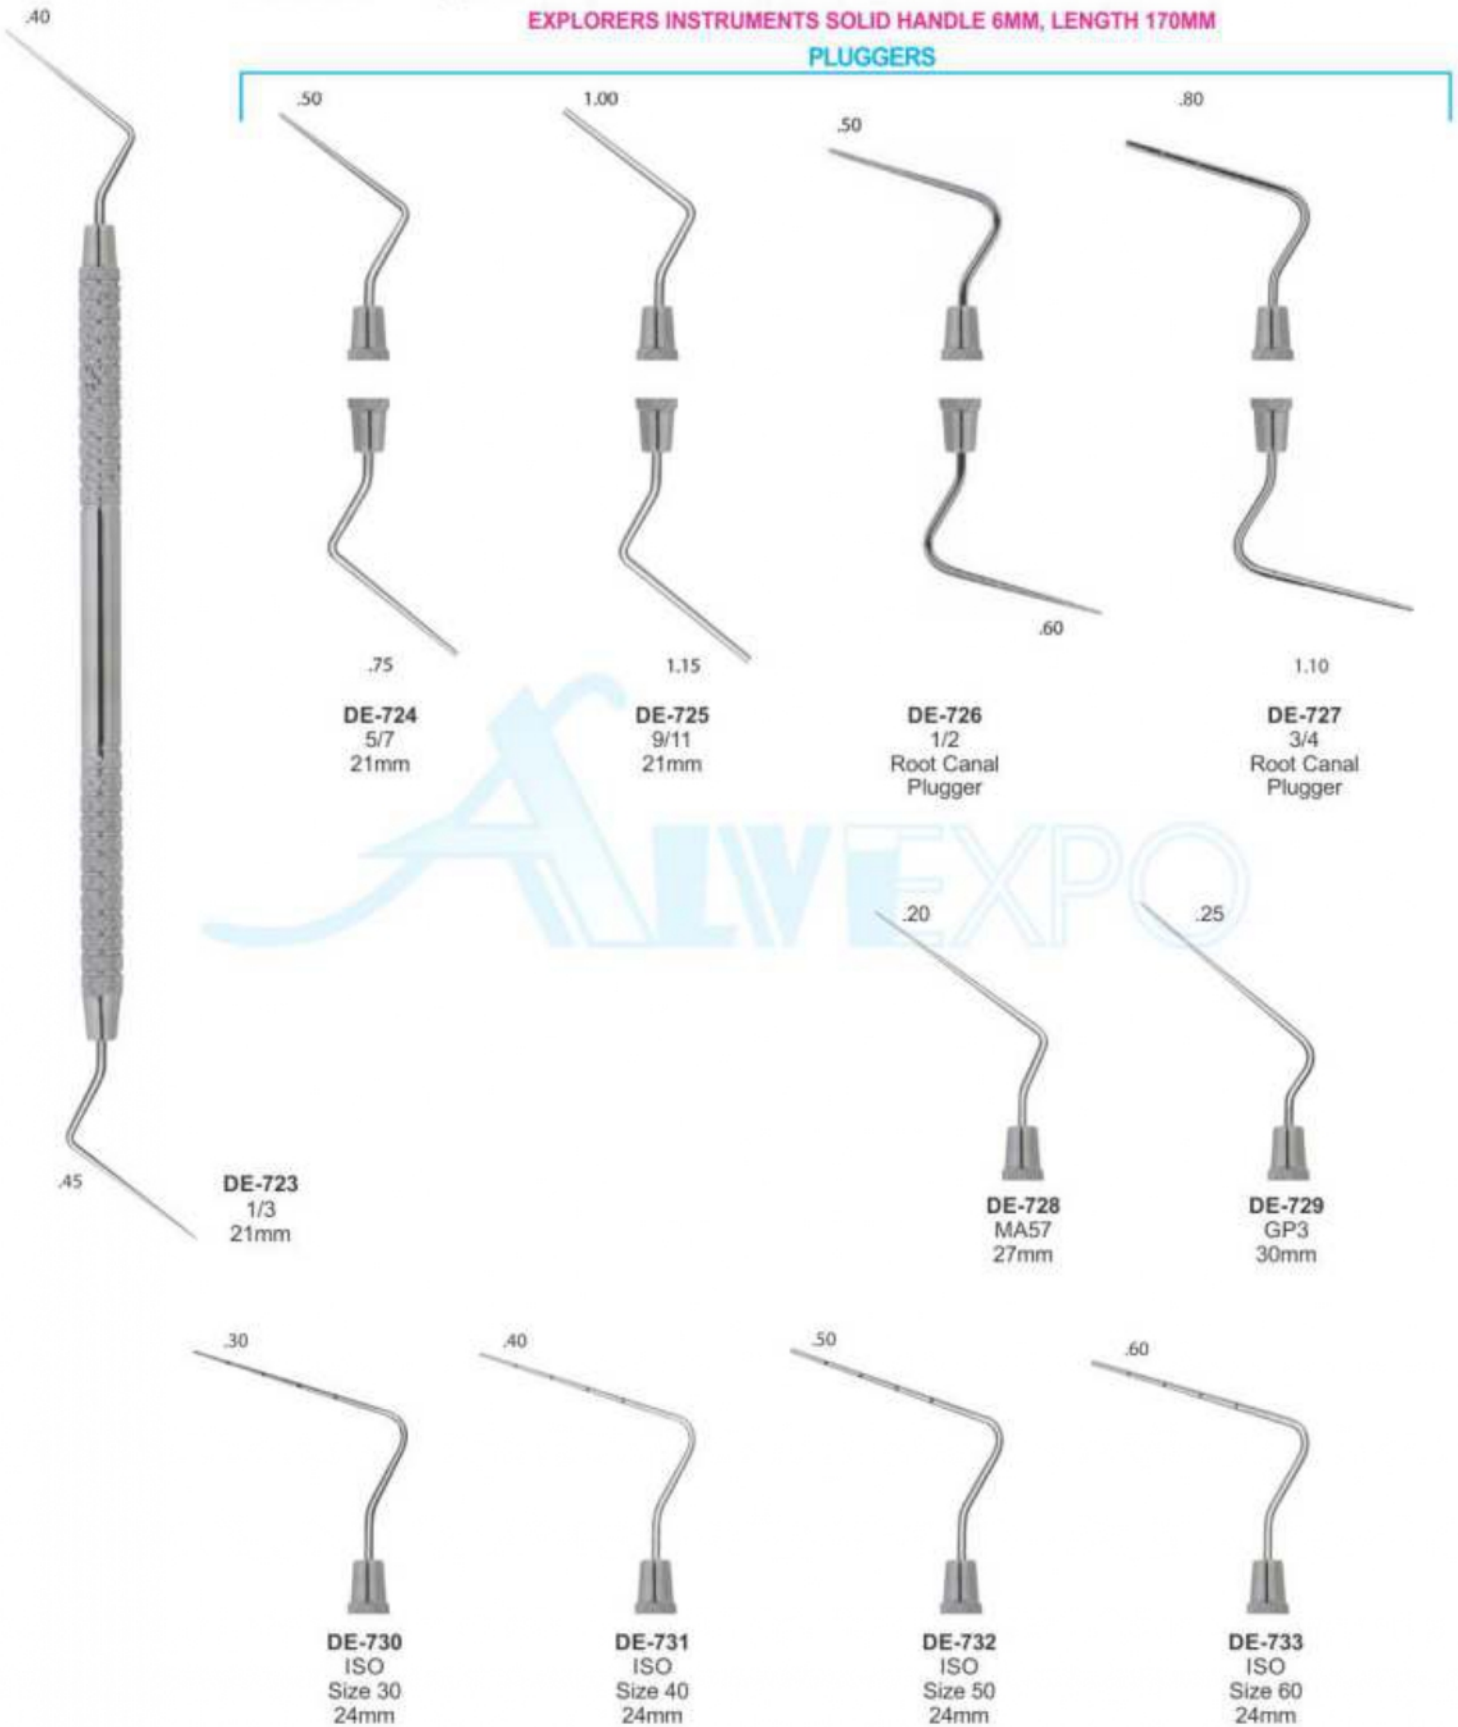

EXPLORERS

- Зонды
- Sondes
- Zahnsonden
- Зонди
- Sondas
- المسككفين

EXPLORERS INSTRUMENTS SOLID HANDLE 6MM, LENGTH 170MM

PLUGGERS