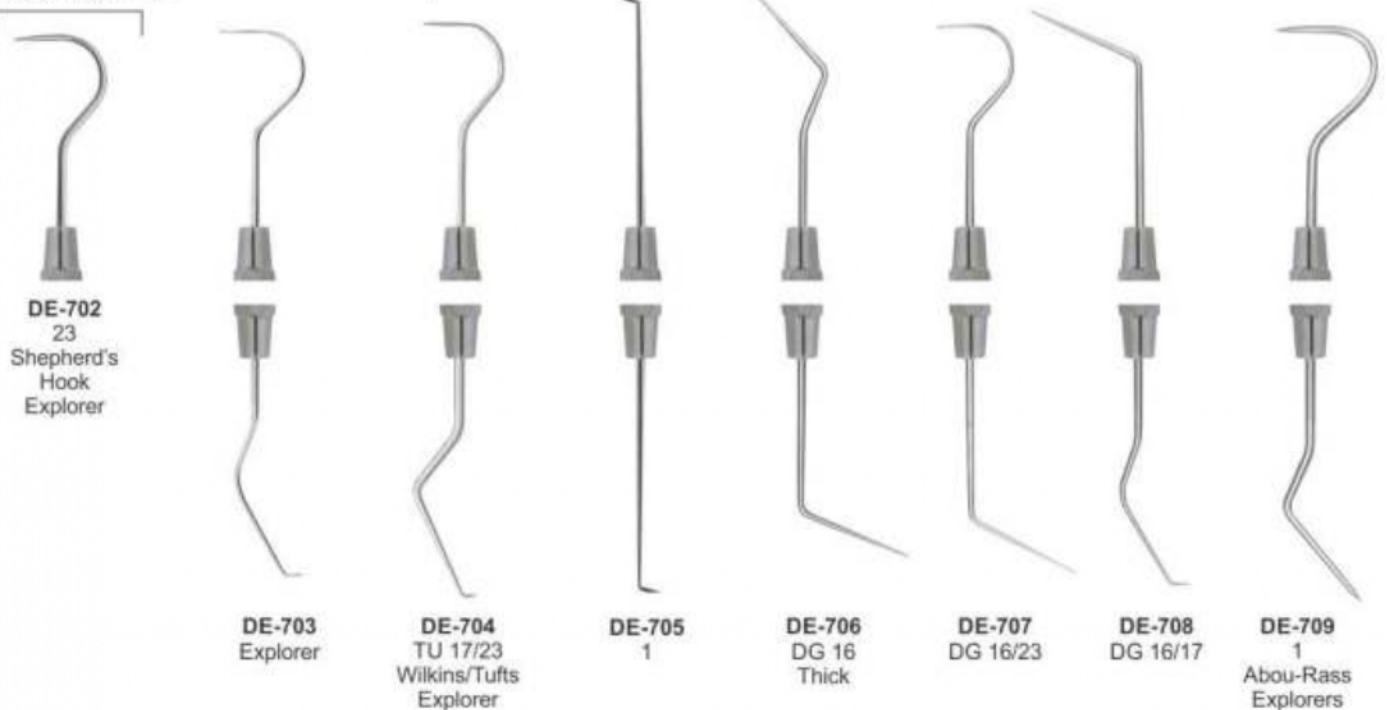

# EXPLORERS

- Зонды
- Sondes
- Zahnsonden
- Зонди
- Sondas
- المستكشفين

Single Ended Probe Solid Handle 4.5mm Length 150mm

Explorers-Single-End

Double-Ended Explorers