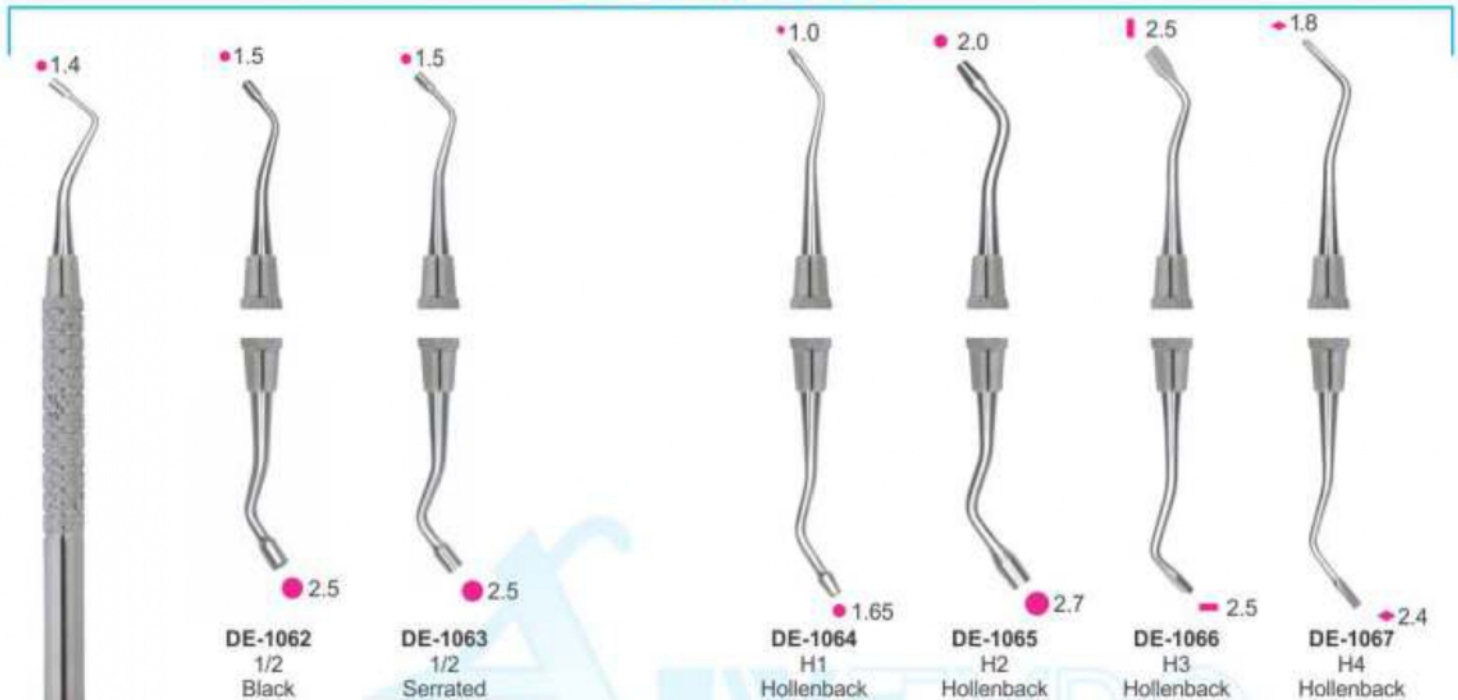

FILLING INSTRUMENTS

- Инструменты для реставрации
- Instruments pour plombage
- Füllungsinstrumente (mit Kontrawinkel)
- Инструменти для реставрації
- Instrumentos para obturaciones
- ملء الصكوك

COMPOSITE/PLASTIC FILLING INSTRUMENTS SOLID HANDLE 6MM, LENGTH 170MM

BLACK

PLUGGERS/CONDENSERS

Hollenback