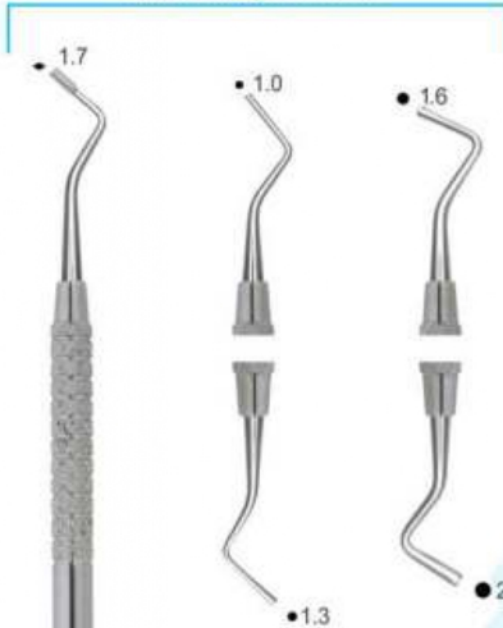

FILLING INSTRUMENTS

- Инструменты для реставрации
- Instruments pour plombage
- Füllungsinstrumente (mit Kontrawinkel)
- Инструменти для реставрації
- Instrumentos para obturaciones
- ملء الصكوك

RESTORATIVE INSTRUMENTS SOLID HANDLE 6MM, LENGTH 170MM Back Action Filling Instruments

Tanner Filling Instruments

DE-1074
2T
Tanner

DE-1075
3T
Tanner