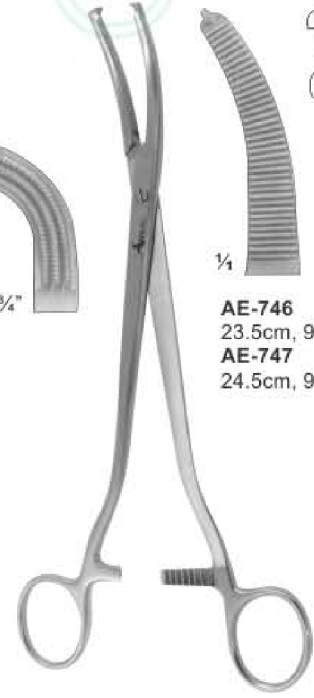

# HAEMOSTATIC FORCEPS

Arterienklemmen  
Pinzas hemostaticas

Pinces hemostatiques  
Pinze emostatiche

**HEANEY**

**AE-729**  
19.5 cm, 7 1/2"  
**AE-730**  
21.5 cm, 8 1/2"  
**AE-731**  
24 cm, 9 1/2"

**AE-732**  
19.5 cm, 7 1/2"  
**AE-733**  
21.5 cm, 8 1/2"  
**AE-734**  
24 cm, 9 1/2"

**MOYNIHAN**

1/4  
**AE-735**  
23cm, 9"  
**AE-736**  
24cm, 9 3/4"

**NEGUS**

1/4  
**AE-737** 19.5cm, 7 3/4"  
**AE-738** 19.5cm, 7 3/4"

**WERTHEIM-CULLEN**

**AE-739** 60mm  
**AE-740** 80mm  
23cm, 9"

**WERTHEIM**  
**AE-741**  
25cm, 10"

**WERTHEIM**  
Parametrium Clamps

**AE-742**  
25cm, 10"

**AE-743**  
24.5cm, 9 3/4"

**AE-744**  
24cm, 9 1/2"

**AE-745**  
22cm, 8 3/4"

**WERTHEIM**

1/4  
**AE-746**  
23.5cm, 9 1/4"  
**AE-747**  
24.5cm, 9 3/4"

# HAEMOSTATIC FORCEPS, TUBING CLAMPS

Arterienklemmen, Schlauchklemmen  
Pinzas hemostaticas, Pinzas para tubos

Pinces hemostatiques, Pinces presse-Tubes  
Pinze emostatiche, Pinze serratubi

**MIKULICZ**  
AE-748  
18.5cm, 7 1/4"