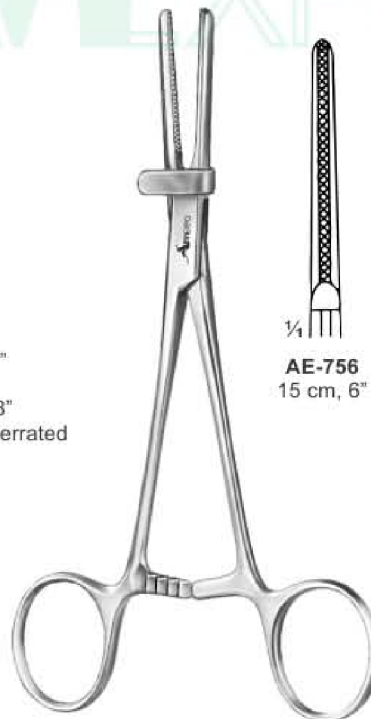

**WERTHEIM**  
Parametrium Clamps

**AE-742**  
25cm, 10"

**AE-743**  
24.5cm, 9 3/4"

**AE-744**  
24cm, 9 1/2"

**AE-745**  
22cm, 8 3/4"

**WERTHEIM**

1/4  
**AE-746**  
23.5cm, 9 1/4"  
**AE-747**  
24.5cm, 9 3/4"

# HAEMOSTATIC FORCEPS, TUBING CLAMPS

Arterienklemmen, Schlauchklemmen  
Pinzas hemostaticas, Pinzas para tubos

Pinces hemostatiques, Pinces presse-Tubes  
Pinze emostatiche, Pinze serratubi

**MIKULICZ**  
AE-748  
18.5cm, 7 1/4"

**MIKULICZ**  
AE-749  
20.5cm, 8"

**MIKULICZ**  
AE-750  
20cm, 8"

**MIKULICZ**  
AE-751  
20.5cm, 8"

**AE-752**  
16.5 cm, 6 1/2"  
**AE-753**  
18 cm, 7"  
Straight, Smooth

**PRESBYTERIAN**

**AE-754**  
18 cm, 7"  
**AE-755**  
20 cm, 8"  
Cross Serrated

**TUBING**

**AE-756**  
15 cm, 6"

**TUBING CLUMP**  
with Protector,  
Cross Serrated

**AE-757**  
18 cm, 7"

**AE-758**  
20 cm, 8"