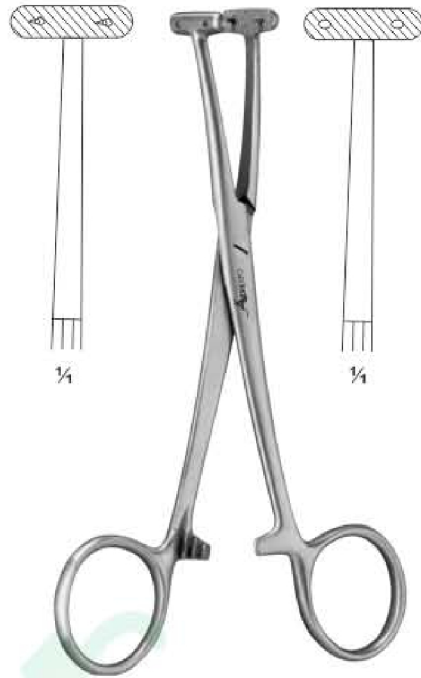

**AE-769**  
16.5cm,  
6 1/2"

**AE-770**  
18.5cm,  
7 1/4"

**PEAN**

# HAEMOSTATIC FORCEPS

Arterienklemmen  
Pinzas hemostaticas

Pinces hemostatiques  
Pinze emostatiche

**TUFFIER**  
AE-771  
13.0 cm, 5"

**MARTEL**  
AE-772  
14.0 cm, 5 1/2"

**WILLET-MARTEL**  
AE-773  
19.0 cm, 7 1/2"

**AE-774**  
15 cm, 4 3/4"  
Slight Curve

**PRATT**

**AE-775**  
15.5 cm, 6"  
Straight

**PENNINGTON / SIEZING**

**AE-776**  
20 cm, 8"  
Straight

**CHAPUT**  
AE-777  
13.0 cm, 5"