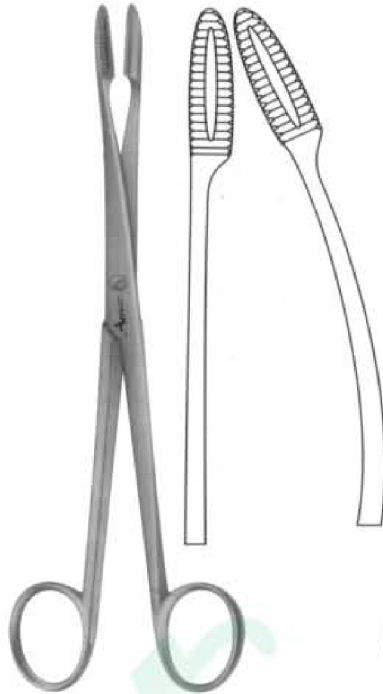

**Tischler Biopsy Forceps**  
Gold Coated  
AE-795  
21.5cm Shaft

**Tischler Baby Biopsy Forceps**  
AE-797  
21.5cm Shaft

# DRESSING FORCEPS

Schwammzange  
Pinza para tapones

Pince pour éponges  
Pinza per tamponi e spunge

**GROSS**  
AE-798 18cm, 7"  
AE-799 20cm, 8"  
With Ratchet

**GROSS**  
Without Ratchet  
AE-800  
20cm, 8"

**GROSS**  
With Ratchet  
AE-801  
20cm, 8"

With Ratchet  
AE-802  
14.5cm, 5 3/4"

**SIMS-MAIER**  
AE-803  
28cm, 11"

AE-804  
28cm, 11"

**COLLIN**  
AE-805  
24cm, 9 1/2"

**CHERON**  
Handles Laterally Angled  
AE-806  
24cm, 9 1/2"