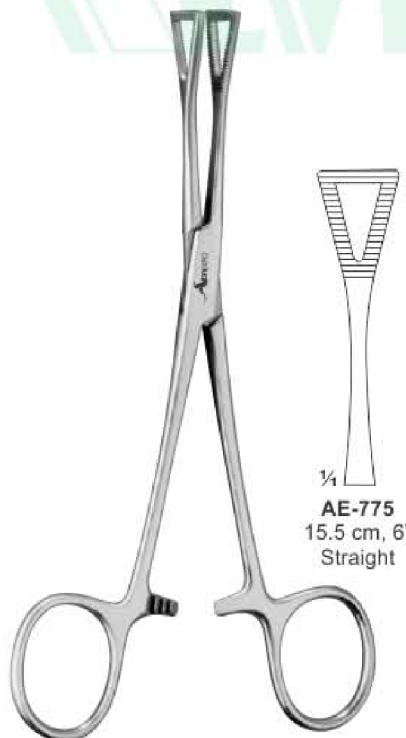

**WERTHEIM**  
Parametrium Clamps

**AE-742**  
25cm, 10"

**AE-743**  
24.5cm, 9 3/4"

**AE-744**  
24cm, 9 1/2"

**AE-745**  
22cm, 8 3/4"

**WERTHEIM**

1/4  
**AE-746**  
23.5cm, 9 1/4"  
**AE-747**  
24.5cm, 9 3/4"

**AE-769**  
16.5cm,  
6 1/2"

**AE-770**  
18.5cm,  
7 1/4"

**PEAN**

# HAEMOSTATIC FORCEPS

Arterienklemmen  
Pinzas hemostaticas

Pinces hemostatiques  
Pinze emostatiche

**TUFFIER**  
AE-771  
13.0 cm, 5"

**MARTEL**  
AE-772  
14.0 cm, 5 1/2"

**WILLET-MARTEL**  
AE-773  
19.0 cm, 7 1/2"

**AE-774**  
15 cm, 4 3/4"  
Slight Curve

**PRATT**

**AE-775**  
15.5 cm, 6"  
Straight

**PENNINGTON / SIEZING**

**AE-776**  
20 cm, 8"  
Straight

**CHAPUT**  
AE-777  
13.0 cm, 5"