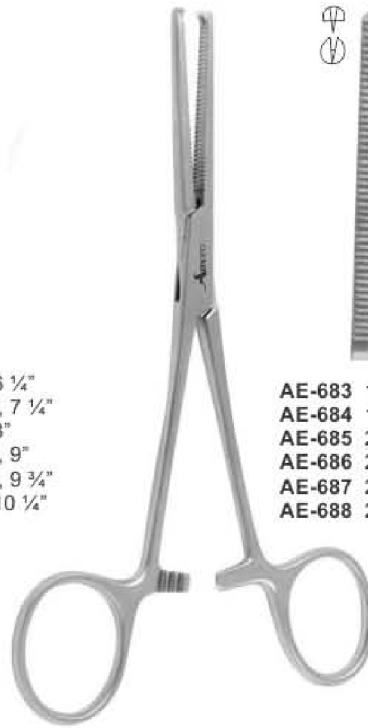

**PEAN**

<b>AE-661</b>	24cm, 9 3/4"	<b>AE-664</b>	24cm, 9 3/4"
<b>AE-662</b>	26cm, 10 1/4"	<b>AE-665</b>	26cm, 10 1/4"
<b>AE-663</b>	28cm, 11"	<b>AE-666</b>	28cm, 11"

**PEAN**  
Slender Type

<b>AE-667</b>	13.0 cm	<b>AE-668</b>	14.0 cm	<b>AE-669</b>	13.0 cm	<b>AE-670</b>	14.0 cm
---------------	---------	---------------	---------	---------------	---------	---------------	---------

# HAEMOSTATIC FORCEPS

Arterienklemmen  
Pinzas hemostaticas

Pinces hemostatiques  
Pinze emostatiche

**ROCHESTER-PEAN**

- AE-671 16cm, 6 1/4"
- AE-672 18.5cm, 7 1/4"
- AE-673 20cm, 8"
- AE-674 22.5cm, 9"
- AE-675 24.0cm, 9 3/4"
- AE-676 26cm, 10 1/4"

- AE-677 16cm, 6 1/4"
- AE-678 18.5cm, 7 1/4"
- AE-679 20cm, 8"
- AE-680 22.5cm, 9"
- AE-681 24.0cm, 9 3/4"
- AE-682 26cm, 10 1/4"

**KOCHER-OSHSNER**

- AE-683 16cm, 6 1/4"
- AE-684 18.5cm, 7 1/4"
- AE-685 20cm, 8"
- AE-686 22.5cm, 9"
- AE-687 24.0cm, 9 3/4"
- AE-688 26cm, 10 1/4"