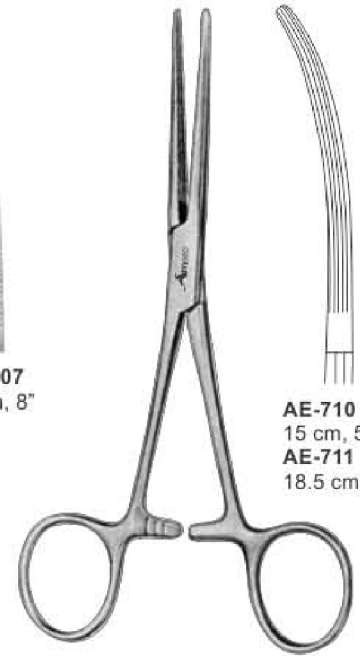

# HAEMOSTATIC FORCEPS

Arterienklemmen  
Pinzas hemostaticas

Pinces hemostatiques  
Pinze emostatiche

**ROCHESTER-CARMALT**

$\frac{1}{4}$   
**AE-701**  
16cm, 6  $\frac{1}{4}$ "  
**AE-702**  
20cm, 8"

**AE-703**  
16cm, 6  $\frac{1}{4}$ "  
**AE-704**  
20cm, 8"

**HEISS**

$\frac{1}{4}$   
**AE-705**  
20cm, 8"

**AE-706**  
20cm, 8"

**AE-707**  
20cm, 8"

**BAINBRIDGE**  
**AE-708** 15 cm, 5  $\frac{3}{4}$ "  
**AE-709** 18.5 cm, 7  $\frac{1}{4}$ "

**AE-710**  
15 cm, 5  $\frac{3}{4}$ "  
**AE-711**  
18.5 cm, 7  $\frac{1}{4}$ "

**WERTHEIM**  
Parametrium Clamps

**AE-742**  
25cm, 10"

**AE-743**  
24.5cm, 9 3/4"

**AE-744**  
24cm, 9 1/2"

**AE-745**  
22cm, 8 3/4"

**WERTHEIM**

1/4  
**AE-746**  
23.5cm, 9 1/4"  
**AE-747**  
24.5cm, 9 3/4"