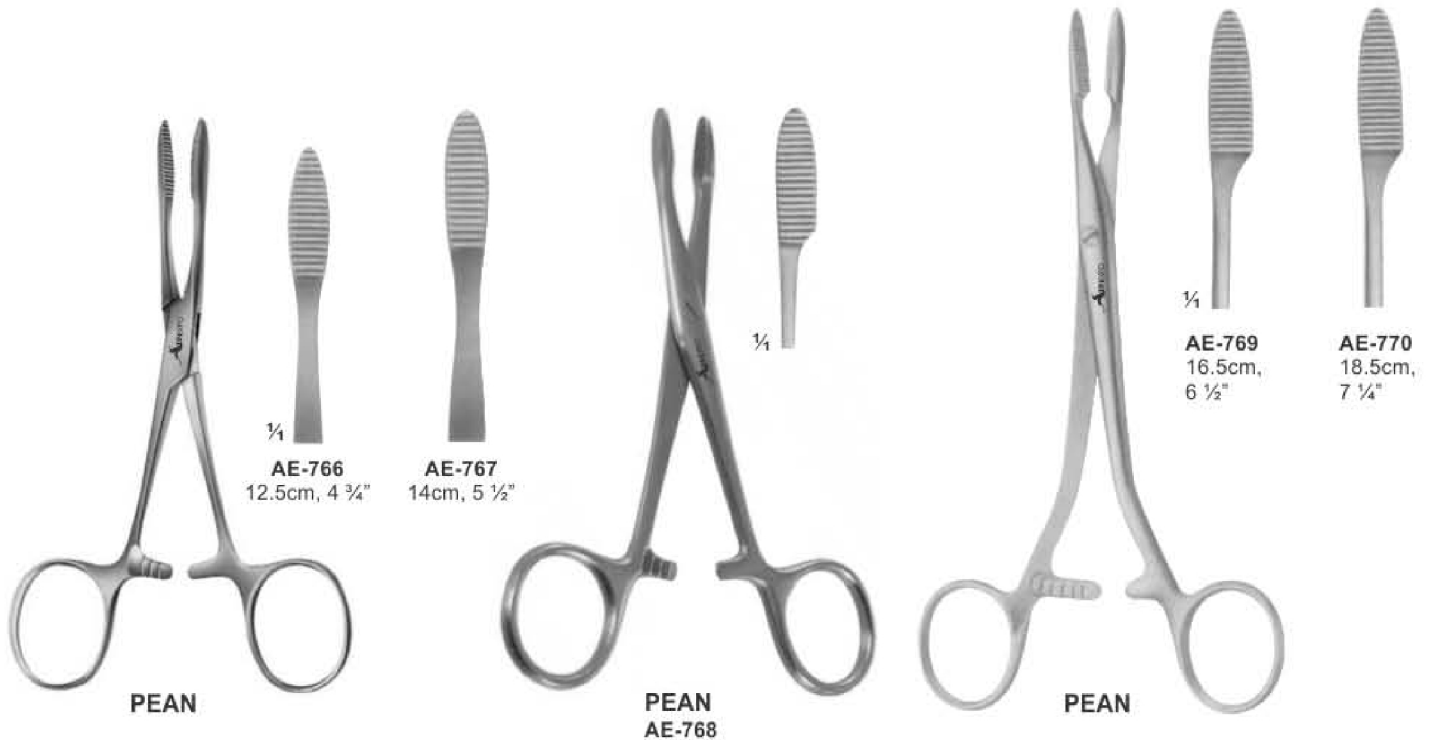

**TUBING**

**AE-756**  
15 cm, 6"

**TUBING CLUMP**  
with Protector,  
Cross Serrated

**AE-757**  
18 cm, 7"

**AE-758**  
20 cm, 8"

# HAEMOSTATIC FORCEPS

Arterienklemmen  
Pinzas hemostaticas

Pinces hemostatiques  
Pinze emostatiche

**FRICKE**  
Artery Forceps  
**AE-759**  
13cm, 5 1/4"

**BRYANT**  
**AE-760**  
13cm, 5 1/4"

**LISTER**  
Sinus Forceps

**AE-761 AE-762 AE-763**  
13cm 15.5cm 17.5cm  
5 1/4" 6" 7"

**KRONLENIN**  
**AE-764**  
13cm, 5 1/4"

**PEAN**  
**AE-765**  
12.5cm, 4 3/4"

**PEAN**

**AE-766**  
12.5cm, 4 3/4"

**AE-767**  
14cm, 5 1/2"

**PEAN**  
**AE-768**

**AE-769**  
16.5cm,  
6 1/2"

**AE-770**  
18.5cm,  
7 1/4"

**PEAN**