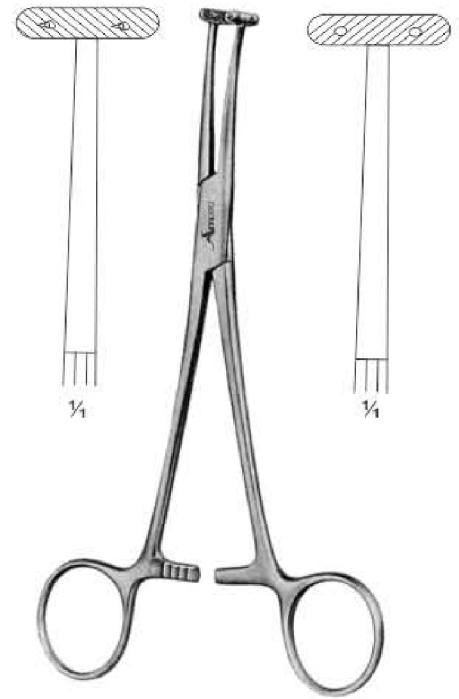

**AE-769**  
16.5cm,  
6 1/2"

**AE-770**  
18.5cm,  
7 1/4"

**PEAN**

# HAEMOSTATIC FORCEPS

Arterienklemmen  
Pinzas hemostaticas

Pinces hemostatiques  
Pinze emostatiche

**TUFFIER**  
AE-771  
13.0 cm, 5"

**MARTEL**  
AE-772  
14.0 cm, 5 1/2"

**WILLET-MARTEL**  
AE-773  
19.0 cm, 7 1/2"

**AE-774**  
15 cm, 4 3/4"  
Slight Curve

**PRATT**

**AE-775**  
15.5 cm, 6"  
Straight

**PENNINGTON / SIEZING**

**AE-776**  
20 cm, 8"  
Straight

**CHAPUT**  
AE-777  
13.0 cm, 5"