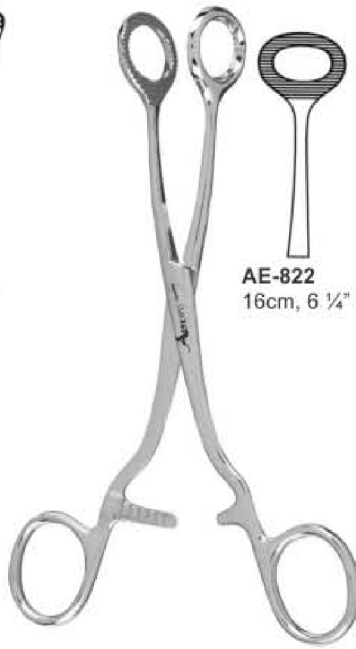

**GROSS**  
With Ratchet  
AE-801  
20cm, 8"

With Ratchet  
AE-802  
14.5cm, 5 3/4"

**SIMS-MAIER**  
AE-803  
28cm, 11"

AE-804  
28cm, 11"

**COLLIN**  
AE-805  
24cm, 9 1/2"

**CHERON**  
Handles Laterally Angled  
AE-806  
24cm, 9 1/2"

# SPONGE FORCEPS

Schwammzange  
Pinza para tapones

Pince pour éponges  
Pinza per tamponi e spunge

AE-808

AE-809

AE-810  
18cm, 7"

AE-811  
25cm, 10"

AE-812  
25cm 10"  
Round

AE-813  
18cm 7"  
AE-814  
20cm 8"  
AE-815  
25cm 10"  
Round

AE-816  
25cm 10"  
Round

AE-817  
18cm 7"  
AE-818  
20cm 8"  
AE-819  
25cm 10"  
Round

**FOERSTER-BALLEGER**  
18cm, 7"

**RAMPLEY**

**FOERSTER**

AE-820  
19.5cm, 7 3/4"

AE-821  
23cm, 9"

AE-822  
16cm, 6 1/4"

AE-823  
16cm, 6 1/4"

AE-824  
17cm, 6 3/4"

**HEYWOOD-SMITH**  
AE-825  
20cm, 8"

**COLLIN**

**COLLIN**