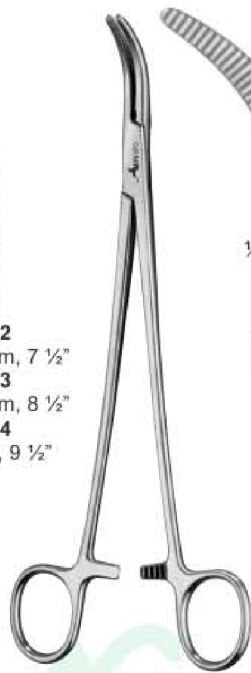

**OVERHOLT-GEISSENDOERFER**

$\frac{1}{4}$   
**AE-717** 19.5cm, 7  $\frac{3}{4}$ "  
**AE-718** 21cm, 8  $\frac{1}{4}$ "  
**AE-719** 23cm, 9"  
**AE-720** 21cm, 8  $\frac{1}{4}$ "  
**AE-721** 22cm, 8  $\frac{3}{4}$ "  
**AE-722** 22.5cm, 9"  
**AE-723** 22.5cm, 9"  
**AE-724** 26cm, 10  $\frac{1}{4}$ "  
**AE-725** 27cm, 10  $\frac{3}{4}$ "  
**AE-726** 27.5cm, 10  $\frac{3}{4}$ "  
**AE-727** 27cm, 10  $\frac{3}{4}$ "  
**AE-728** 28cm, 11"

# HAEMOSTATIC FORCEPS

Arterienklemmen  
Pinzas hemostaticas

Pinces hemostatiques  
Pinze emostatiche

**HEANEY**

**AE-729**  
19.5 cm, 7 1/2"  
**AE-730**  
21.5 cm, 8 1/2"  
**AE-731**  
24 cm, 9 1/2"

**AE-732**  
19.5 cm, 7 1/2"  
**AE-733**  
21.5 cm, 8 1/2"  
**AE-734**  
24 cm, 9 1/2"

**MOYNIHAN**

1/4  
**AE-735**  
23cm, 9"  
**AE-736**  
24cm, 9 3/4"

**NEGUS**

1/4  
**AE-737** 19.5cm, 7 3/4"  
**AE-738** 19.5cm, 7 3/4"

**WERTHEIM-CULLEN**

**AE-739** 60mm  
**AE-740** 80mm  
23cm, 9"

**WERTHEIM**  
**AE-741**  
25cm, 10"

**WERTHEIM**  
Parametrium Clamps

**AE-742**  
25cm, 10"

**AE-743**  
24.5cm, 9 3/4"

**AE-744**  
24cm, 9 1/2"

**AE-745**  
22cm, 8 3/4"

**WERTHEIM**

1/4  
**AE-746**  
23.5cm, 9 1/4"  
**AE-747**  
24.5cm, 9 3/4"