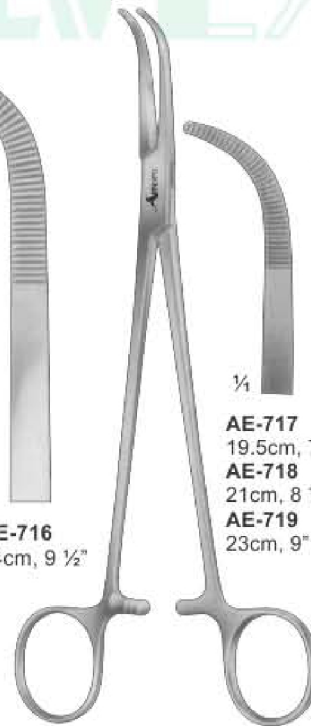

# HAEMOSTATIC FORCEPS

Arterienklemmen  
Pinzas hemostaticas

Pinces hemostatiques  
Pinze emostatiche

**ROCHESTER-CARMALT**

$\frac{1}{4}$   
**AE-701**  
16cm, 6  $\frac{1}{4}$ "  
**AE-702**  
20cm, 8"

**AE-703**  
16cm, 6  $\frac{1}{4}$ "  
**AE-704**  
20cm, 8"

**HEISS**

$\frac{1}{4}$   
**AE-705**  
20cm, 8"

**AE-706**  
20cm, 8"

**AE-707**  
20cm, 8"

**BAINBRIDGE**  
**AE-708** 15 cm, 5  $\frac{3}{4}$ "  
**AE-709** 18.5 cm, 7  $\frac{1}{4}$ "

**AE-710**  
15 cm, 5  $\frac{3}{4}$ "  
**AE-711**  
18.5 cm, 7  $\frac{1}{4}$ "

**RUMEL**

$\frac{1}{4}$   
**AE-712** 24cm, 9  $\frac{1}{2}$ "  
**AE-713** 24cm, 9  $\frac{1}{2}$ "  
**AE-714** 24cm, 9  $\frac{1}{2}$ "  
**AE-715** 24cm, 9  $\frac{1}{2}$ "  
**AE-716** 24cm, 9  $\frac{1}{2}$ "

**WERTHEIM**  
Parametrium Clamps

**AE-742**  
25cm, 10"

**AE-743**  
24.5cm, 9 3/4"

**AE-744**  
24cm, 9 1/2"

**AE-745**  
22cm, 8 3/4"

**WERTHEIM**

1/4  
**AE-746**  
23.5cm, 9 1/4"  
**AE-747**  
24.5cm, 9 3/4"