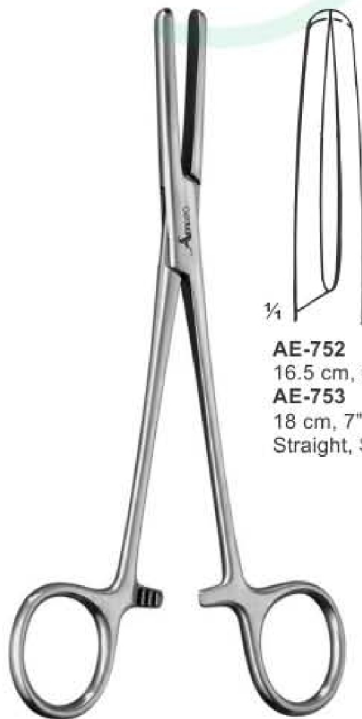

**MOYNIHAN**

1/4  
**AE-735**  
23cm, 9"  
**AE-736**  
24cm, 9 3/4"

**NEGUS**

1/4  
**AE-737** 19.5cm, 7 3/4"  
**AE-738** 19.5cm, 7 3/4"

**WERTHEIM-CULLEN**

**AE-739** 60mm  
**AE-740** 80mm  
23cm, 9"

**WERTHEIM**  
**AE-741**  
25cm, 10"

**WERTHEIM**  
Parametrium Clamps

**AE-742**  
25cm, 10"

**AE-743**  
24.5cm, 9 3/4"

**AE-744**  
24cm, 9 1/2"

**AE-745**  
22cm, 8 3/4"

**WERTHEIM**

1/4  
**AE-746**  
23.5cm, 9 1/4"  
**AE-747**  
24.5cm, 9 3/4"

# HAEMOSTATIC FORCEPS, TUBING CLAMPS

Arterienklemmen, Schlauchklemmen  
Pinzas hemostaticas, Pinzas para tubos

Pinces hemostatiques, Pinces presse-Tubes  
Pinze emostatiche, Pinze serratubi

**MIKULICZ**  
AE-748  
18.5cm, 7 1/4"

**MIKULICZ**  
AE-749  
20.5cm, 8"

**MIKULICZ**  
AE-750  
20cm, 8"

**MIKULICZ**  
AE-751  
20.5cm, 8"

**AE-752**  
16.5 cm, 6 1/2"  
**AE-753**  
18 cm, 7"  
Straight, Smooth

**PRESBYTERIAN**

**AE-754**  
18 cm, 7"  
**AE-755**  
20 cm, 8"  
Cross Serrated