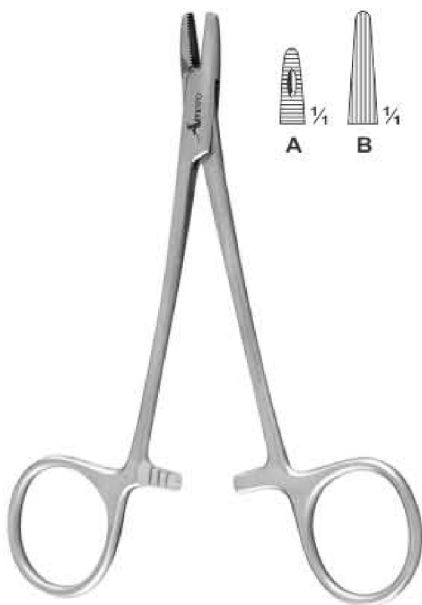

NEEDLE HOLDERS

Nadelhalter
Porta-agujas

Porte-agujas
Portaghi

DERF
AE-826 12 cm, 5" A
AE-827 12 cm, 5" B

COLLIER
AE-828 12.5 cm

WEBSTER
AE-829 13cm

M.G. HOSPITAL

AE-830
17.5 cm
Heavy pattern

MAYO-HEGAR

CRILE-WOOD
AE-838 150cm

CRILE-MURRAY
AE-839 15 cm

NEEDLE HOLDERS

Nadelhalter
Porta-agujas

Porte-agujas
Portaghi

WRIGHT
AE-840 13cm

BRUCE-CLARKE
AE-841 12.5cm

KILNER
AE-842 13.5 cm

THOMSON WALKER
AE-843 20cm

BOZEMANN
AE-844 20cm

METZENBAUM
AE-845 18cm

FINOCCHIETTO
AE-846 27cm

WANGENSTEEN
AE-847 27cm

NEEDLE HOLDERS

Nadelhalter
Porta-agujas