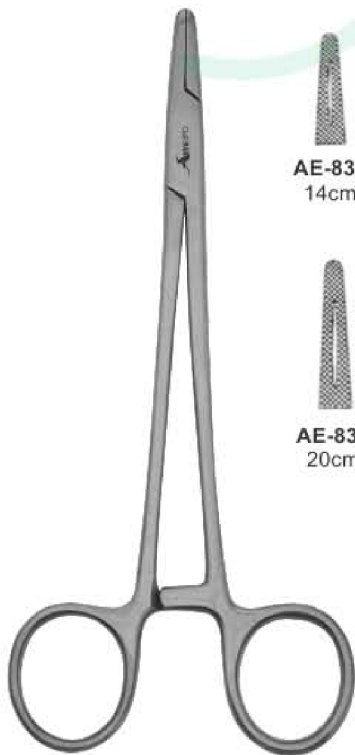

NEEDLE HOLDERS

Nadelhalter
Porta-agujas

Porte-agujas
Portaghi

DERF
AE-826 12 cm, 5" A
AE-827 12 cm, 5" B

COLLIER
AE-828 12.5 cm

WEBSTER
AE-829 13cm

M.G. HOSPITAL

AE-830
17.5 cm
Heavy pattern

MAYO-HEGAR

CRILE-WOOD
AE-838 150cm

CRILE-MURRAY
AE-839 15 cm

NEEDLE HOLDERS

Nadelhalter
Porta-agujas

Porte-agujas
Portaghi

WRIGHT
AE-840 13cm

BRUCE-CLARKE
AE-841 12.5cm

KILNER
AE-842 13.5 cm

THOMSON WALKER
AE-843 20cm

BOZEMANN
AE-844 20cm

METZENBAUM
AE-845 18cm

FINOCCHIETTO
AE-846 27cm

WANGENSTEEN
AE-847 27cm

NEEDLE HOLDERS

Nadelhalter
Porta-agujas