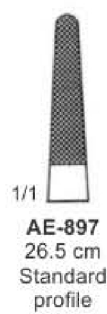

AE-886
18 cm

AE-887
20 cm

AE-888
23 cm

AE-889
26 cm

AE-890
31 cm

MAYO-HEGAR
Standard profile

HEANEY
Standard profile

DeBAKEY
Delicate pattern
mini profile

NEEDLE HOLDERS T.C.

Nadelhalter
Porta-agujas

Porte-agujas
Portaghi

RAYDER
Mini profile

MASSON

Mini profile
elastic type

RYDER-VASCULAR
Slender pattern
micro profile

FINOCHIETTO

MARTINI
Slender pattern,
micro profile

OLSEN-HEGAR
Standard profile

NEEDLE HOLDERS T.C.

Nadelhalter
Porta-agujas

Porte-agujas
Portaghi

AE-928
11 cm
Smooth jaw

FOSTER-GILLIES

AE-929
15 cm
Mini profile