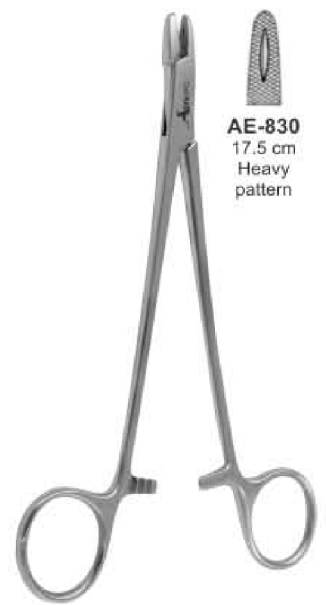

NEEDLE HOLDERS

Nadelhalter
Porta-agujas

Porte-agujas
Portaghi

DERF
AE-826 12 cm, 5" A
AE-827 12 cm, 5" B

COLLIER
AE-828 12.5 cm

WEBSTER
AE-829 13cm

M.G. HOSPITAL

AE-830
17.5 cm
Heavy pattern

MAYO-HEGAR

CRILE-WOOD
AE-838 150cm

CRILE-MURRAY
AE-839 15 cm

NEEDLE HOLDERS

Nadelhalter
Porta-agujas

Porte-agujas
Portaghi

WRIGHT
AE-840 13cm

BRUCE-CLARKE
AE-841 12.5cm

KILNER
AE-842 13.5 cm

THOMSON WALKER
AE-843 20cm

BOZEMANN
AE-844 20cm

METZENBAUM
AE-845 18cm

FINOCCHIETTO
AE-846 27cm

WANGENSTEEN
AE-847 27cm

NEEDLE HOLDERS

Nadelhalter
Porta-agujas