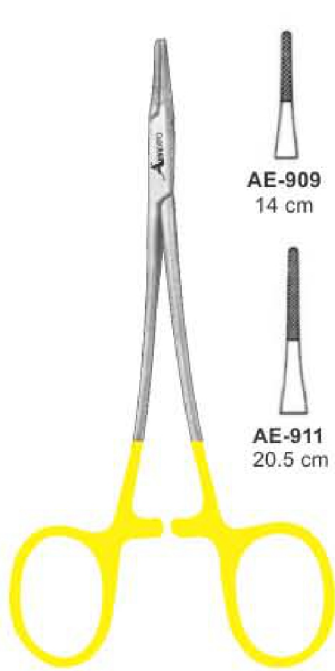

NEEDLE HOLDERS T.C.

Nadelhalter
Porta-agujas

Porte-agujas
Portaghi

RAYDER
Mini profile

MASSON

Mini profile
elastic type

RYDER-VASCULAR
Slender pattern
micro profile

FINOCHIETTO

WANGENSTEEN

NEEDLE HOLDERS T.C.

Nadelhalter
Porta-agujas

Porte-agujas
Portaghi

HEGAR-VASCULAR
Micro profile

BOZEMANN
Standard profile

HEGAR
Standard profile

STRATTE
Standard profile

MARTINI
Slender pattern,
micro profile

OLSEN-HEGAR
Standard profile

NEEDLE HOLDERS T.C.

Nadelhalter
Porta-agujas

Porte-agujas
Portaghi

AE-928
11 cm
Smooth jaw

FOSTER-GILLIES

AE-929
15 cm
Mini profile

AE-935
14 cm

AE-936
16 cm

AE-937
17.5 cm

AE-938
20 cm

MARTINI
Slender pattern,
smooth jaw

Wire Holding Forceps
AE-939 14cm, 15cm

NEEDLE HOLDERS T.C.

Nadelhalter
Porta-agujas