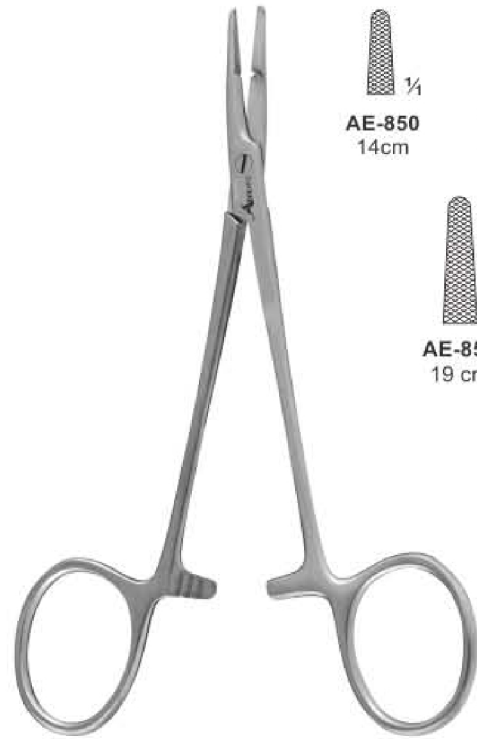

MAYO-HEGAR

CRILE-WOOD
AE-838 150cm

CRILE-MURRAY
AE-839 15 cm

NEEDLE HOLDERS

Nadelhalter
Porta-agujas

Porte-agujas
Portaghi

WRIGHT
AE-840 13cm

BRUCE-CLARKE
AE-841 12.5cm

KILNER
AE-842 13.5 cm

THOMSON WALKER
AE-843 20cm

BOZEMANN
AE-844 20cm

METZENBAUM
AE-845 18cm

FINOCCHIETTO
AE-846 27cm

WANGENSTEEN
AE-847 27cm

NEEDLE HOLDERS

Nadelhalter
Porta-agujas

Porte-agujas
Portaghi

MASSON
AE-848
27 cm, 10 3/4"

SAROT
AE-849
27cm

OLSEN

AE-850 14cm
AE-851 16.5 cm
AE-852 19 cm

GILLIES
AE-853 16 cm

MATHIEU

AE-854 11cm
AE-855 14cm
AE-856 17cm

MATHIEU

AE-857 14cm
AE-858 17cm
AE-859 20cm
AE-860 24cm

LANGENBECK
AE-861 18.5cm

NEEDLE HOLDERS T.C.

Nadelhalter
Porta-agujas

Porte-agujas
Portaghi

AE-862
12 cm
Mini profile

DERF