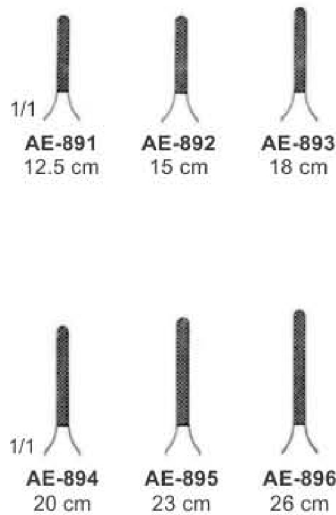

NEEDLE HOLDERS T.C.

Nadelhalter
Porta-agujas

Porte-agujas
Portaghi

MASSON