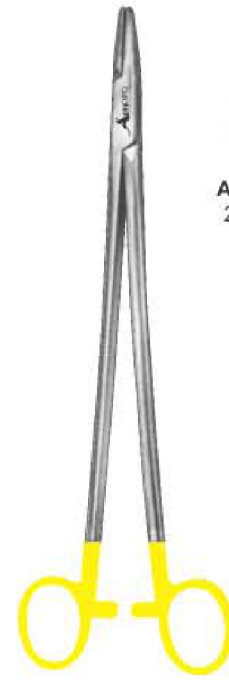

NEEDLE HOLDERS T.C.

Nadelhalter
Porta-agujas

Porte-agujas
Portaghi

RAYDER
Mini profile

MASSON

Mini profile
elastic type

RYDER-VASCULAR
Slender pattern
micro profile

FINOCHIETTO

WANGENSTEEN

NEEDLE HOLDERS T.C.

Nadelhalter
Porta-agujas

Porte-agujas
Portaghi

HEGAR-VASCULAR
Micro profile

BOZEMANN
Standard profile

HEGAR
Standard profile

STRATTE
Standard profile

MARTINI
Slender pattern,
micro profile

OLSEN-HEGAR
Standard profile

NEEDLE HOLDERS T.C.

Nadelhalter
Porta-agujas

Porte-agujas
Portaghi

AE-928
11 cm
Smooth jaw

FOSTER-GILLIES

AE-929
15 cm
Mini profile

AE-935
14 cm

AE-936
16 cm

AE-937
17.5 cm

AE-938
20 cm

MARTINI
Slender pattern,
smooth jaw

Wire Holding Forceps
AE-939 14cm, 15cm

NEEDLE HOLDERS T.C.

Nadelhalter
Porta-agujas