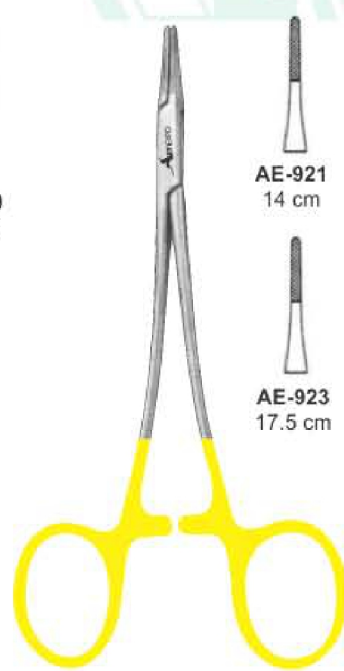

NEEDLE HOLDERS T.C.

Nadelhalter
Porta-agujas

Porte-agujas
Portaghi

RAYDER
Mini profile

MASSON

Mini profile
elastic type

RYDER-VASCULAR
Slender pattern
micro profile

FINOCHIETTO

WANGENSTEEN

NEEDLE HOLDERS T.C.

Nadelhalter
Porta-agujas

Porte-agujas
Portaghi

HEGAR-VASCULAR
Micro profile

BOZEMANN
Standard profile

HEGAR
Standard profile

STRATTE
Standard profile

MARTINI
Slender pattern,
micro profile

OLSEN-HEGAR
Standard profile

NEEDLE HOLDERS T.C.

Nadelhalter
Porta-agujas

Porte-agujas
Portaghi

AE-928
11 cm
Smooth jaw

FOSTER-GILLIES

AE-929
15 cm
Mini profile

AE-935
14 cm

AE-936
16 cm

AE-937
17.5 cm

AE-938
20 cm

MARTINI
Slender pattern,
smooth jaw

Wire Holding Forceps
AE-939 14cm, 15cm

NEEDLE HOLDERS T.C.

Nadelhalter
Porta-agujas