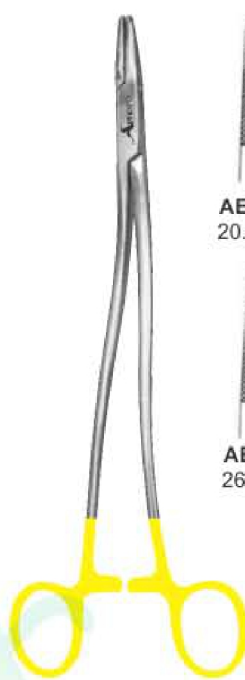

NEEDLE HOLDERS T.C.

Nadelhalter
Porta-agujas

Porte-agujas
Portaghi

RAYDER
Mini profile

MASSON

Mini profile
elastic type

RYDER-VASCULAR
Slender pattern
micro profile

FINOCHIETTO

WANGENSTEEN

NEEDLE HOLDERS T.C.

Nadelhalter
Porta-agujas

Porte-agujas
Portaghi

HEGAR-VASCULAR
Micro profile

BOZEMANN
Standard profile

HEGAR
Standard profile

STRATTE
Standard profile

MARTINI
Slender pattern,
micro profile

OLSEN-HEGAR
Standard profile

NEEDLE HOLDERS T.C.

Nadelhalter
Porta-agujas

Porte-agujas
Portaghi

AE-928
11 cm
Smooth jaw

FOSTER-GILLIES

AE-929
15 cm
Mini profile

AE-935
14 cm

AE-936
16 cm

AE-937
17.5 cm

AE-938
20 cm

MARTINI
Slender pattern,
smooth jaw

Wire Holding Forceps
AE-939 14cm, 15cm

NEEDLE HOLDERS T.C.

Nadelhalter
Porta-agujas