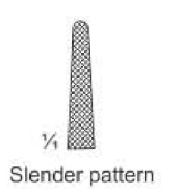

NEEDLE HOLDERS

Nadelhalter
Porta-agujas

Porte-agujas
Portaghi

DERF
AE-826 12 cm, 5" A
AE-827 12 cm, 5" B

COLLIER
AE-828 12.5 cm

WEBSTER
AE-829 13cm

M.G. HOSPITAL

AE-830
17.5 cm
Heavy pattern

MAYO-HEGAR

CRILE-WOOD
AE-838 150cm

CRILE-MURRAY
AE-839 15 cm

NEEDLE HOLDERS

Nadelhalter
Porta-agujas

Porte-agujas
Portaghi

WRIGHT
AE-840 13cm

BRUCE-CLARKE
AE-841 12.5cm