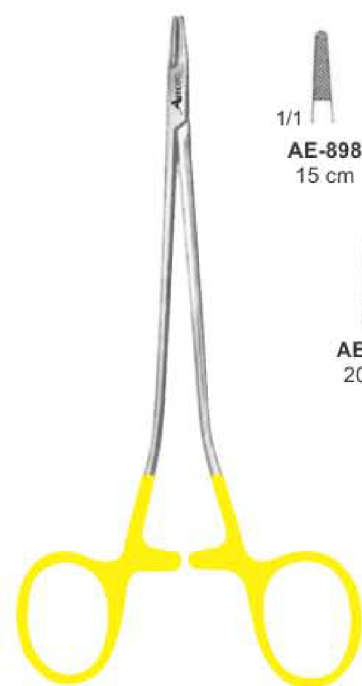

AE-886
18 cm

AE-887
20 cm

AE-888
23 cm

AE-889
26 cm

AE-890
31 cm

MAYO-HEGAR
Standard profile

HEANEY
Standard profile

DeBAKEY
Delicate pattern
mini profile

NEEDLE HOLDERS T.C.

Nadelhalter
Porta-agujas

Porte-agujas
Portaghi

RAYDER
Mini profile

MASSON

Mini profile
elastic type

RYDER-VASCULAR
Slender pattern
micro profile

FINOCHIETTO

WANGENSTEEN

NEEDLE HOLDERS T.C.

Nadelhalter
Porta-agujas

Porte-agujas
Portaghi

HEGAR-VASCULAR
Micro profile

BOZEMANN
Standard profile

HEGAR
Standard profile

STRATTE
Standard profile

MARTINI
Slender pattern,
micro profile

OLSEN-HEGAR
Standard profile

NEEDLE HOLDERS T.C.

Nadelhalter
Porta-agujas

Porte-agujas
Portaghi

AE-928
11 cm
Smooth jaw

FOSTER-GILLIES

AE-929
15 cm
Mini profile