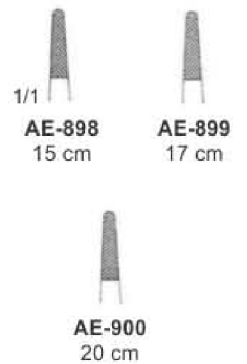

AE-886
18 cm

AE-887
20 cm

AE-888
23 cm

AE-889
26 cm

AE-890
31 cm

MAYO-HEGAR
Standard profile

HEANEY
Standard profile

DeBAKEY
Delicate pattern
mini profile

NEEDLE HOLDERS T.C.

Nadelhalter
Porta-agujas

Porte-agujas
Portaghi

RAYDER
Mini profile

MASSON

Mini profile
elastic type

RYDER-VASCULAR
Slender pattern
micro profile

FINOCHIETTO