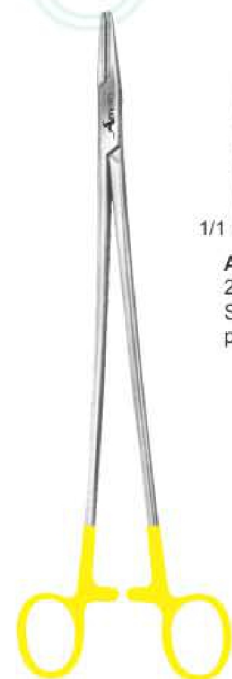

NEEDLE HOLDERS T.C.

Nadelhalter
Porta-agujas

Porte-agujas
Portaghi

RAYDER
Mini profile

MASSON

Mini profile
elastic type

RYDER-VASCULAR
Slender pattern
micro profile

FINOCHIETTO

WANGENSTEEN

NEEDLE HOLDERS T.C.

Nadelhalter
Porta-agujas

Porte-agujas
Portaghi

HEGAR-VASCULAR
Micro profile

BOZEMANN
Standard profile

HEGAR
Standard profile

STRATTE
Standard profile

MARTINI
Slender pattern,
micro profile

OLSEN-HEGAR
Standard profile

NEEDLE HOLDERS T.C.

Nadelhalter
Porta-agujas

Porte-agujas
Portaghi

AE-928
11 cm
Smooth jaw

FOSTER-GILLIES

AE-929
15 cm
Mini profile