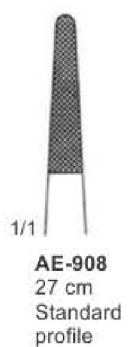

NEEDLE HOLDERS T.C.

Nadelhalter
Porta-agujas

Porte-agujas
Portaghi