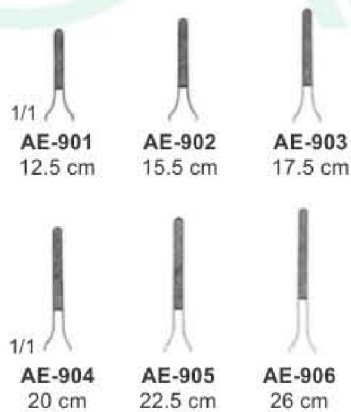

AE-886
18 cm

AE-887
20 cm

AE-888
23 cm

AE-889
26 cm

AE-890
31 cm

MAYO-HEGAR
Standard profile

HEANEY
Standard profile

DeBAKEY
Delicate pattern
mini profile

NEEDLE HOLDERS T.C.

Nadelhalter
Porta-agujas

Porte-agujas
Portaghi

RAYDER
Mini profile

MASSON

Mini profile
elastic type

RYDER-VASCULAR
Slender pattern
micro profile

FINOCHIETTO

WANGENSTEEN

NEEDLE HOLDERS T.C.

Nadelhalter
Porta-agujas

Porte-agujas
Portaghi

HEGAR-VASCULAR
Micro profile

BOZEMANN
Standard profile

HEGAR
Standard profile

STRATTE
Standard profile