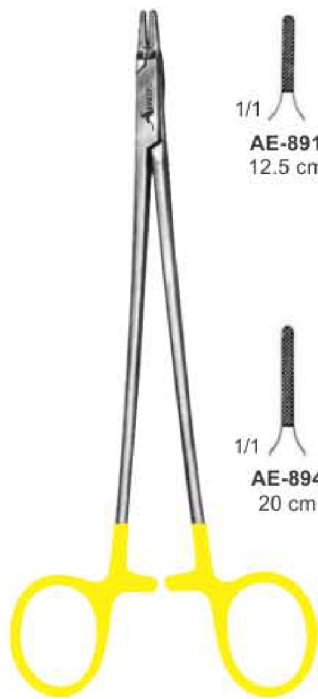

AE-878
18 cm

AE-879
20 cm

AE-880
24 cm

AE-881
26 cm

AE-882
30 cm

AE-883
20 cm

AE-884
24 cm

AE-885
26 cm

AE-886
18 cm

AE-887
20 cm

AE-888
23 cm

AE-889
26 cm

AE-890
31 cm

MAYO-HEGAR
Standard profile

HEANEY
Standard profile

DeBAKEY
Delicate pattern
mini profile

NEEDLE HOLDERS T.C.

Nadelhalter
Porta-agujas

Porte-agujas
Portaghi

RAYDER
Mini profile

MASSON

Mini profile
elastic type

RYDER-VASCULAR
Slender pattern
micro profile

FINOCHIETTO