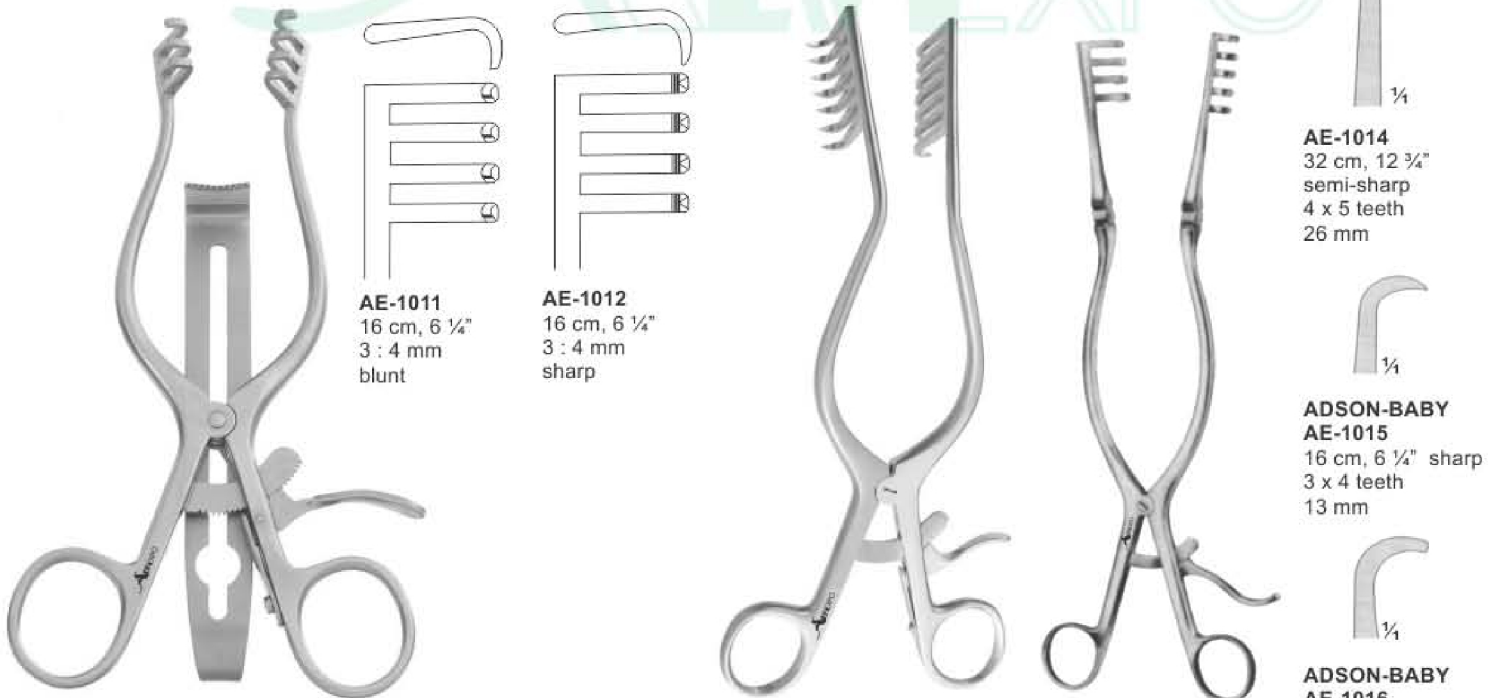

**JANSEN**  
**AE-1004** 10 cm, 4"  
Sharp 3:3  
**AE-1005** 10 cm, 4"  
Blunt 3:3

**GELPI-LOKTITE**  
**AE-1006**  
18 cm, 7"

# RETRACTORS

Wundhaken  
Separadores

Ecarteurs  
Divaricatori

**BECKMANN-ADSON  
AE-1008**  
31 cm, 12 1/4"  
Semi-Sharp

**BECKMANN-ADSON  
AE-1007**  
31 cm, 12 1/4"  
Sharp

**ADSON  
AE-1009**  
32 cm, 12 1/2"  
Semi-Sharp

**BECKMANN-EATON  
AE-1010**  
32 cm, 12 1/2"  
Sharp

**HENLEY**

**AE-1011**  
16 cm, 6 1/4"  
3 : 4 mm  
blunt

**AE-1012**  
16 cm, 6 1/4"  
3 : 4 mm  
sharp

**AE-1014**  
32 cm, 12 3/4"  
semi-sharp  
4 x 5 teeth  
26 mm

**Beckman Retractor**  
**AE-1023** 31.7cm 12 1/2"  
 Spread 3.5cm 5 3/8" 4 x 4  
 Sharp prongs, Arm length  
 8.5cm 3 3/8"

**Beckman Retractor**  
**AE-1024** 31cm 12 1/4"  
 4 x 4 Sharp prongs 27mm,  
 Side Blade 1.7cm 5/8" deep,