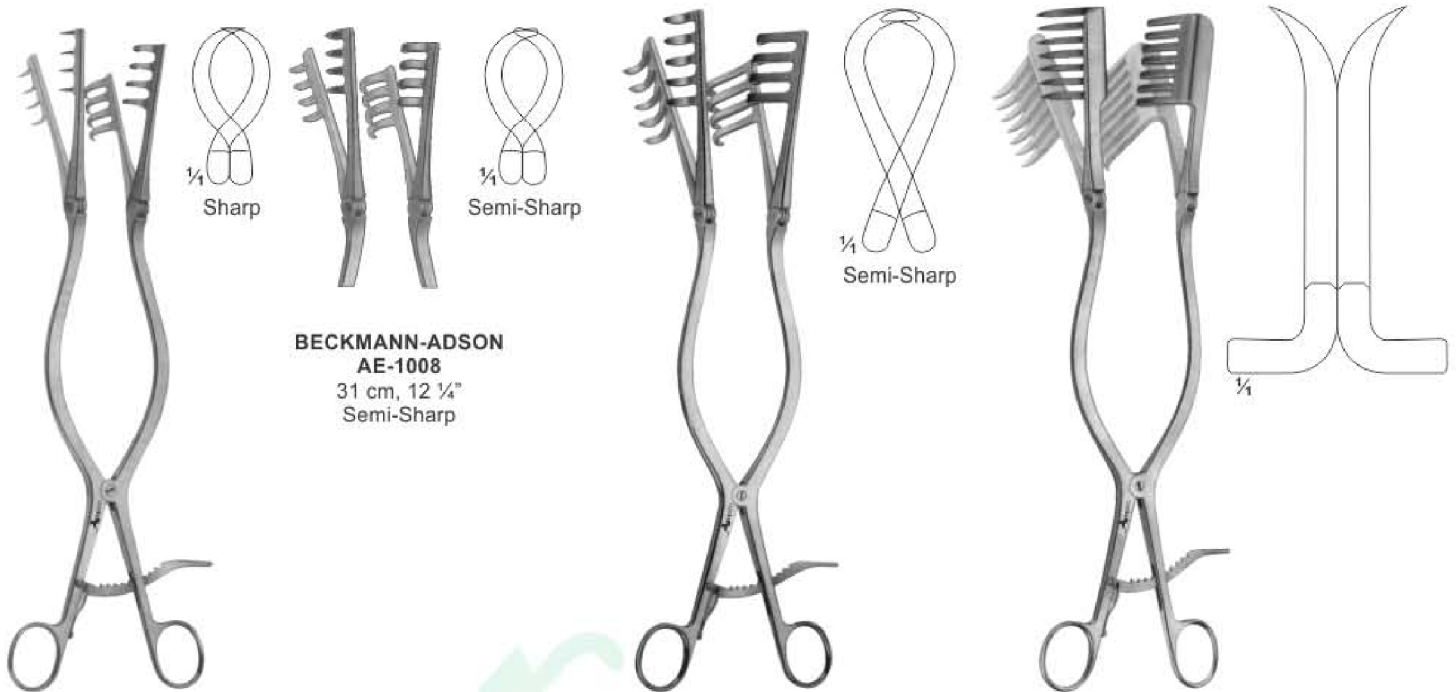

**WEITLANER**  
**AE-999**  
Blunt  
11.0 cm

**WEITLANER**  
**AE-1000**  
Sharp  
13.0 cm

**WEITLANER**  
**AE-1001**  
Semi-Sharp  
13.0 cm

**WEITLANER**  
**AE-1002**  
Blunt  
13.0 cm

**MILLIGAN**  
**AE-1003**  
18.5 mm x 20 mm  
Blunt, 3:3  
13 cm, 5"

**JANSEN**  
**AE-1004** 10 cm, 4"  
Sharp 3:3  
**AE-1005** 10 cm, 4"  
Blunt 3:3

**GELPI-LOKTITE**  
**AE-1006**  
18 cm, 7"

# RETRACTORS

Wundhaken  
Separadores

Ecarteurs  
Divaricatori

**BECKMANN-ADSON  
AE-1008**  
31 cm, 12 1/4"  
Semi-Sharp

**BECKMANN-ADSON  
AE-1007**  
31 cm, 12 1/4"  
Sharp

**ADSON  
AE-1009**  
32 cm, 12 1/2"  
Semi-Sharp

**BECKMANN-EATON  
AE-1010**  
32 cm, 12 1/2"  
Sharp

**HENLEY**

**AE-1011**  
16 cm, 6 1/4"  
3 : 4 mm  
blunt

**AE-1012**  
16 cm, 6 1/4"  
3 : 4 mm  
sharp

**AE-1014**  
32 cm, 12 3/4"  
semi-sharp  
4 x 5 teeth  
26 mm